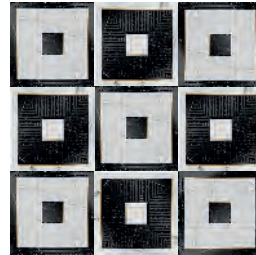

60 x 60^R / 23,6" x 23,6"

222153 | P85

CHESS B BLACK

60 x 60^R / 23,6" x 23,6"

222154 | P85

Different layouts

CHESS A WHITE

CHESS B BLACK

CHESS A WHITE / CHESS B BLACK

ACABADO BRILLO / GLOSS FINISH

LISTELO JALI BLACK

9,8 x 60^R / 3,86" x 23,6"

222147 | P37

TACO JALI BLACK

9,8 x 9,8^R / 3,86" x 3,86"

222149 | P15