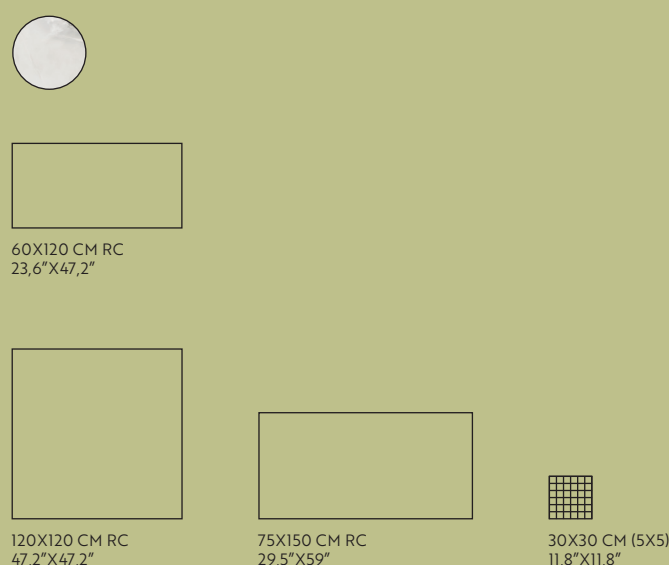

PAVIMENTO - PORCELAIN TILE - FAÏENCE

COLOCACIÓN - TO LAY - POSE

EMBALAJE Y PESO - PACKING LIST - EMBALLAGE ET POIDS

FORMATOS SIZE - TAILLES	ESPEJOR (MM)	EUROPALET		GRÁFICAS											
		PZAS/ CJ	M/ CJ	MEDIDA PAL.	CARAS LIENZO										
120X120 RECT. (119X119) PULIDO	10,5	1	1,4161	33,30	0,7060	23,61	89	(HORIZ.)	36	36	50,98	1290	120x140	9	-
75X150 RECT. (73,5X148,5) PULIDO	10,5	1	1,0910	25,76	0,92	23,61	77	1	48	48	52,36	75x150	75x150	-	-
60X120 RECT. (59X119) PULIDO	10,5	2	1,4100	34,00	1,42	24,12	77	1	72	36	50,55	1250	100x120	-	-

ATRANI

CAMINO VIEJO
VILA-REAL - ONDA, Nº 30
12540 VILA-REAL
CASTELLÓN - SPAIN

TEL. 0034 964 915 151
INFO@VITACER.ES

© COPYRIGHT VITACER, S.L.
ALL RIGHTS RESERVED.

WWW.VITACER.ES