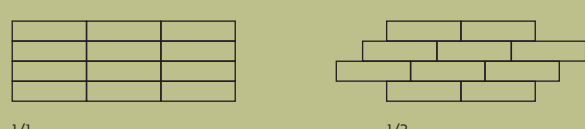

COLOCACIÓN - TO LAY - POSE

EMBALAJE Y PESO - PACKING LIST - EMBALLAGE ET POIDS

FORMATOS SIZE - TAILLES	ESPEJOR (MM)	EUROPALET		GRÁFICAS											
		PZAS/ CJ	M/ CJ	MEDIDA PAL.	CARAS LIENZO										
120X120 RECT. (119X119) PULIDO	10,5	1	1,4161	33,30	0,7060	23,61	89	(HORIZ.)	36	36	50,98	1290	120x140	9	-
75X150 RECT. (73,5X148,5) PULIDO	10,5	1	1,0910	25,76	0,92	23,61	77	1	48	48	52,36	75x150	75x150	-	-
60X120 RECT. (59X119) PULIDO	10,5	2	1,4100	34,00	1,42	24,12	77	1	72	36	50,55	1250	100x120	-	-

ATRANI

CAMINO VIEJO
VILA-REAL - ONDA, Nº 30
12540 VILA-REAL
CASTELLÓN - SPAIN

TEL. 0034 964 915 151
INFO@VITACER.ES

© COPYRIGHT VITACER, S.L.
ALL RIGHTS RESERVED.

WWW.VITACER.ES