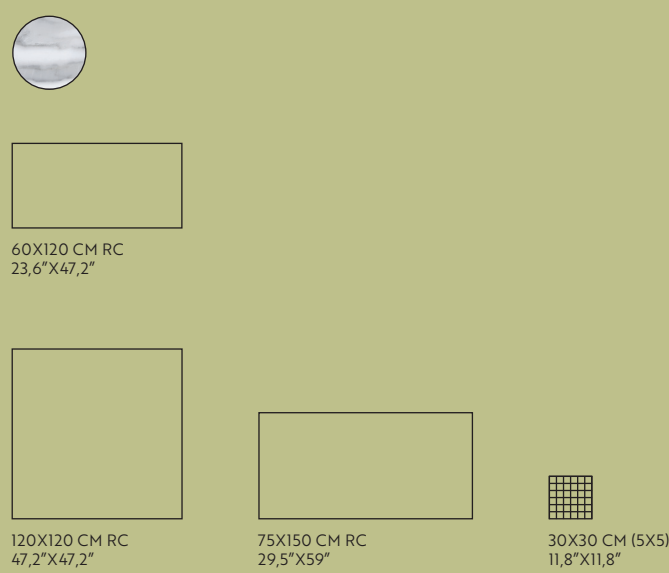

PAVIMENTO - PORCELAIN TILE - FAÏENCE

COLOCACIÓN - TO LAY - POSE

EMBALAJE Y PESO - PACKING LIST - EMBALLAGE ET POIDS

FORMATOS SIZE - TAILLES	ESPEJOR (MM)	PZAS/ CJ	M/ CJ	KG/ CJ	PZAS/ M²	KG/ M²	ALTURA	PLANOS	EUROPALET			GRÁFICAS			
									PZAS/ PAL	CJAS /PAL	M/ PAL	KG/ PAL	MEDIDA PAL.	CARAS	LIENZO
120X120 RECT.	10,5	1	1,44	31,68	0,694	22,000	77	1	36	36	51,84	1.165,00	120X120	7	-
75X150 RECT.	10,5	1	1,14	24,5	0,898	21,993	90	1	48	48	53,472	1.192,00	75X150	-	-
60X120 RECT. (59,5X120)	10,0	2	1,428	30,25	1,40	21,18	73	1	80	40	57,12	1.230,00	100X120	-	-

KALON

CAMINO VIEJO
VILA-REAL - ONDA, Nº 30
12540 VILA-REAL
CASTELLÓN - SPAIN

TEL. 0034 964 915 151
INFO@VITACER.ES

© COPYRIGHT VITACER, S.L.
ALL RIGHTS RESERVED.

WWW.VITACER.ES