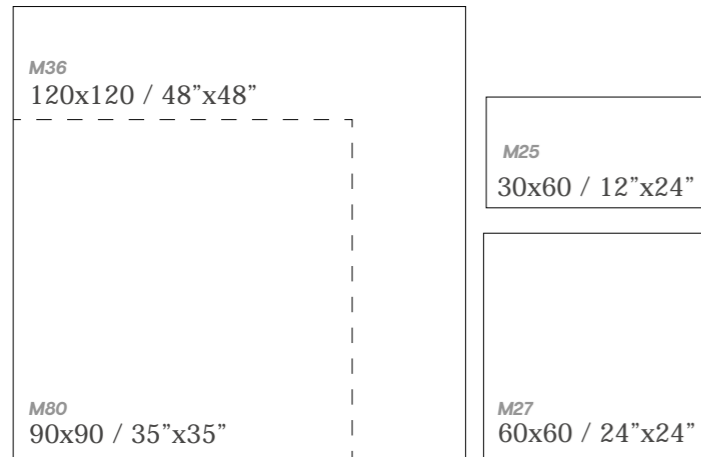

ecoceramic 
cerámica

CATALOGUE

Eco Luxe

PORCELÁNICO - REVESTIMIENTO - PAVIMENTO
PORCELAIN TILES - WALL TILES - FLOOR TILES

NEW
CAPADOCIA

EcoLuxe

Wall Tile: Capadocia Pearl 75x150 / 30"x60"
Mosaic: Malla Capadocia Pearl 30x30
Floor Tile: Capadocia Pearl 75x150 / 30"x60"

NEW

CAPADOCIA

FORMATOS / SIZES

MALLAS RECOMENDADAS / RECOMENDED MOSAICS

* Más diseños en pág. 532 / More mosaics pag. 532

PACKING LIST

Formato	pz/cj	m ² /cj	kg / cj	cj/pl	m2 /pl	kg / pl
30x60	6	1,08	22	48	51,84	1076
60x60	4	1,44	30,20	30	43,20	926
60x120	2	1,44	34	32	46,08	1113
90x90	2	1,62	42	27	43,74	1164
75x150	1	1,13	28	40	45,2	1184
120x120	1	1,44	38,40	36	51,84	1422

30X60 / 12"X24"

60X60 / 24"X24"

90X90 / 35"X35"

60X120 / 24"X48"

75X150 / 30"X60"

120X120 / 48"X48"

Capadocia White

Capadocia Pearl